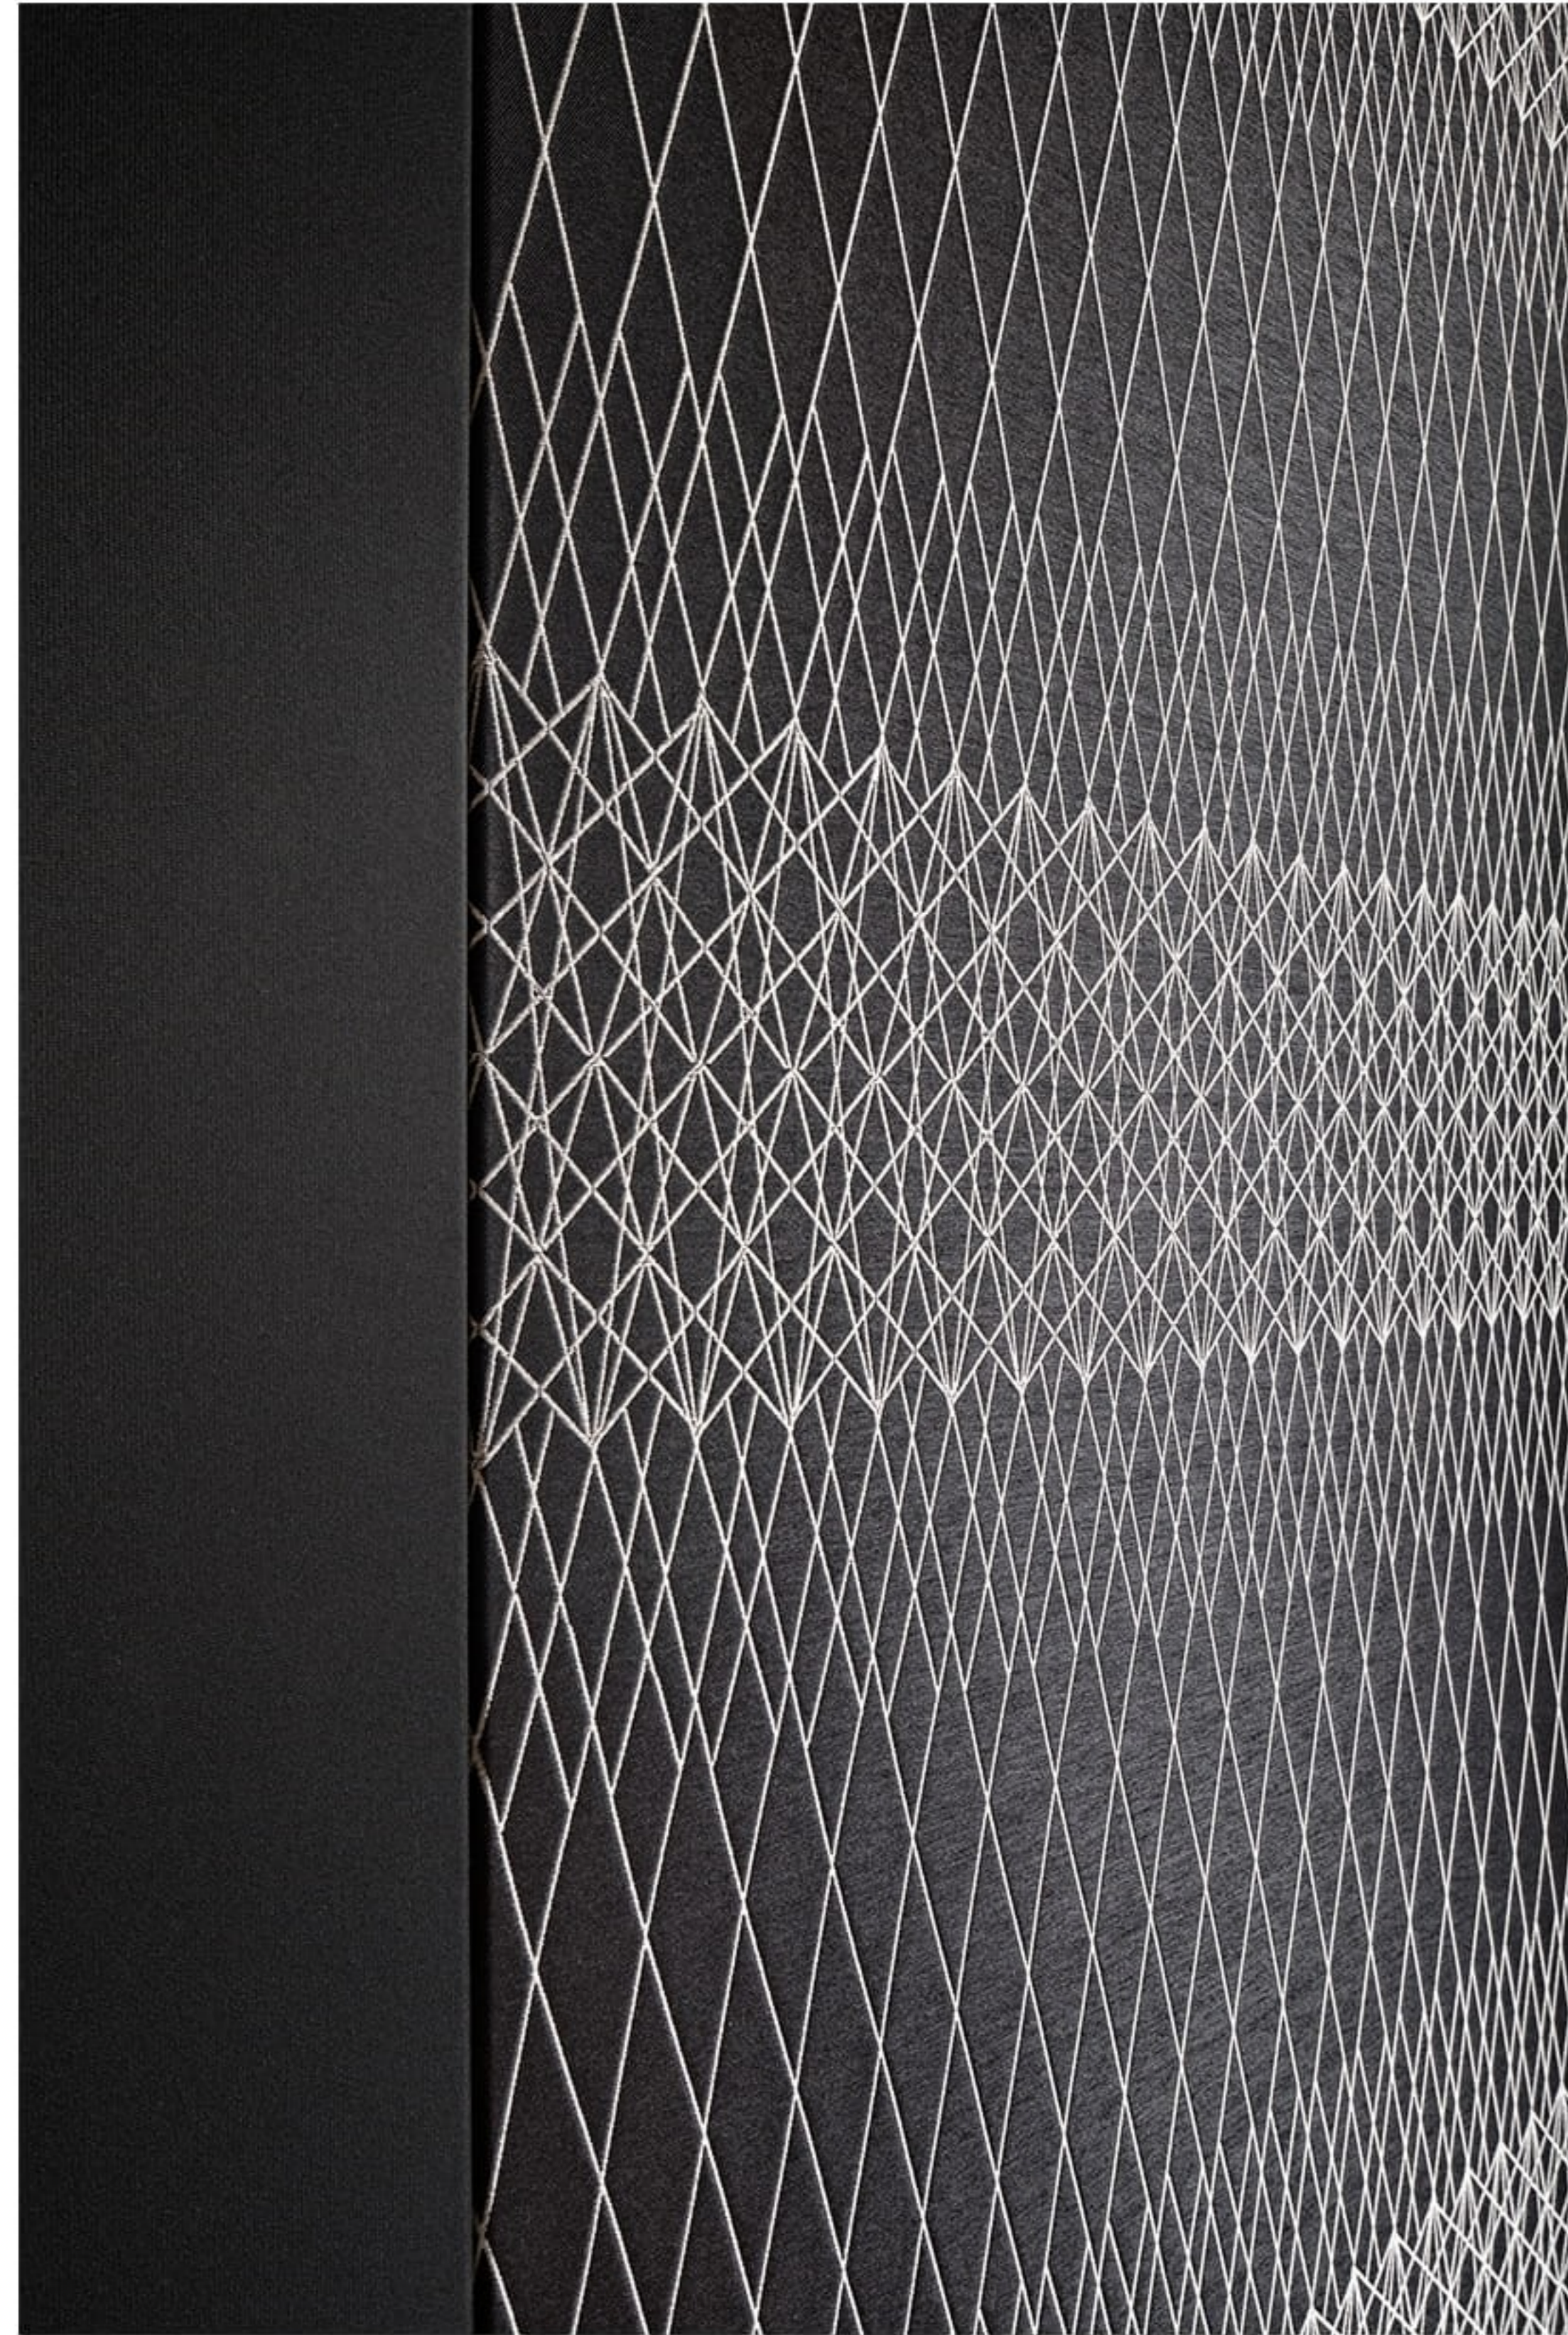

Rozměry

3 x 2,8 m

Cena

38 749 Kč (bez DPH)

Vstupní část domu / šatna Rhombus a Basic Black

Specifika instalace

- estetická kombinace dvou druhů materiálů
- použití oděruvzdorných materiálů
- nosné vypořádání pro kotvení háčků na zavěšení oděvů
- dobře čistitelný materiál