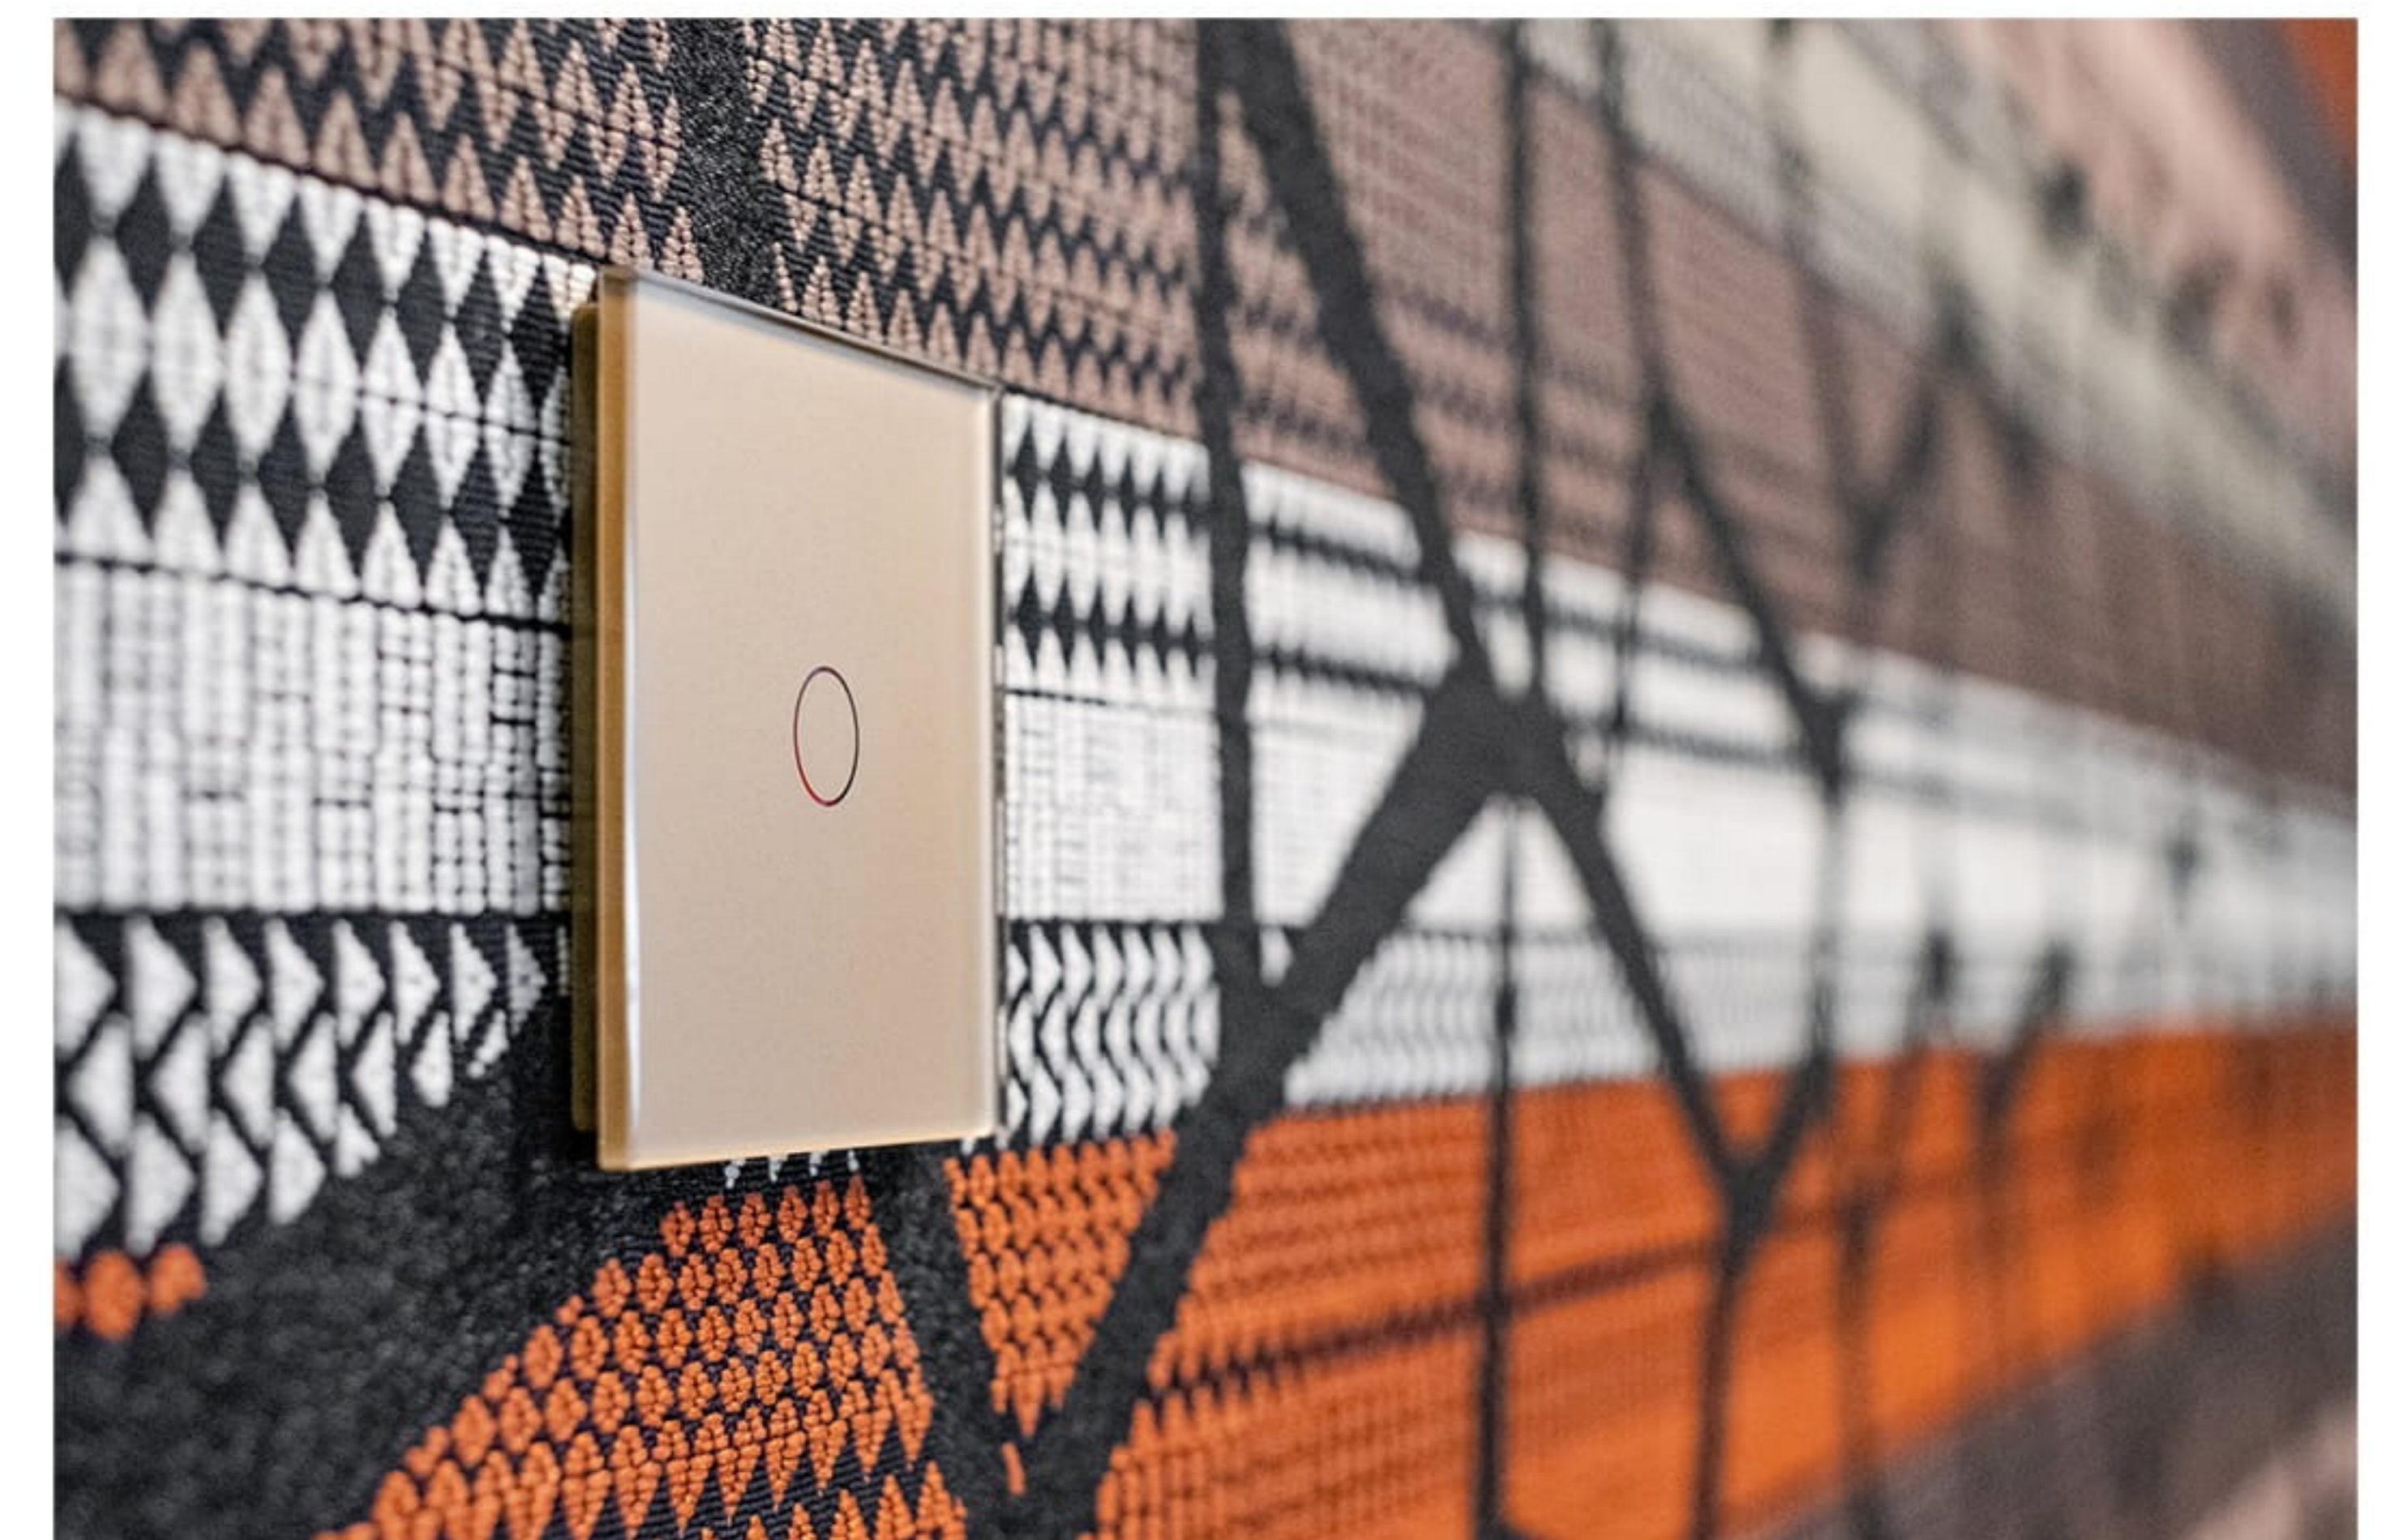

Stěna jídelního koutu v etno stylu s řešením akustického dozvuku v interiéru

Specifika instalace

- řešení akustického dozvuku v interiéru (pohltivé materiály o tl. 50 mm)
- nosné vypoďložení pro hudební reproduktor
- ukotvení vypínačů světla a elektrické zásuvky
- zakrytí vedení kabelů elektřiny
- zakončující pohledové vertikální lišty
- dobře čistitelný materiál

Rozměry

2,3 x 2,6 m

Cena

24 184 Kč (bez DPH)