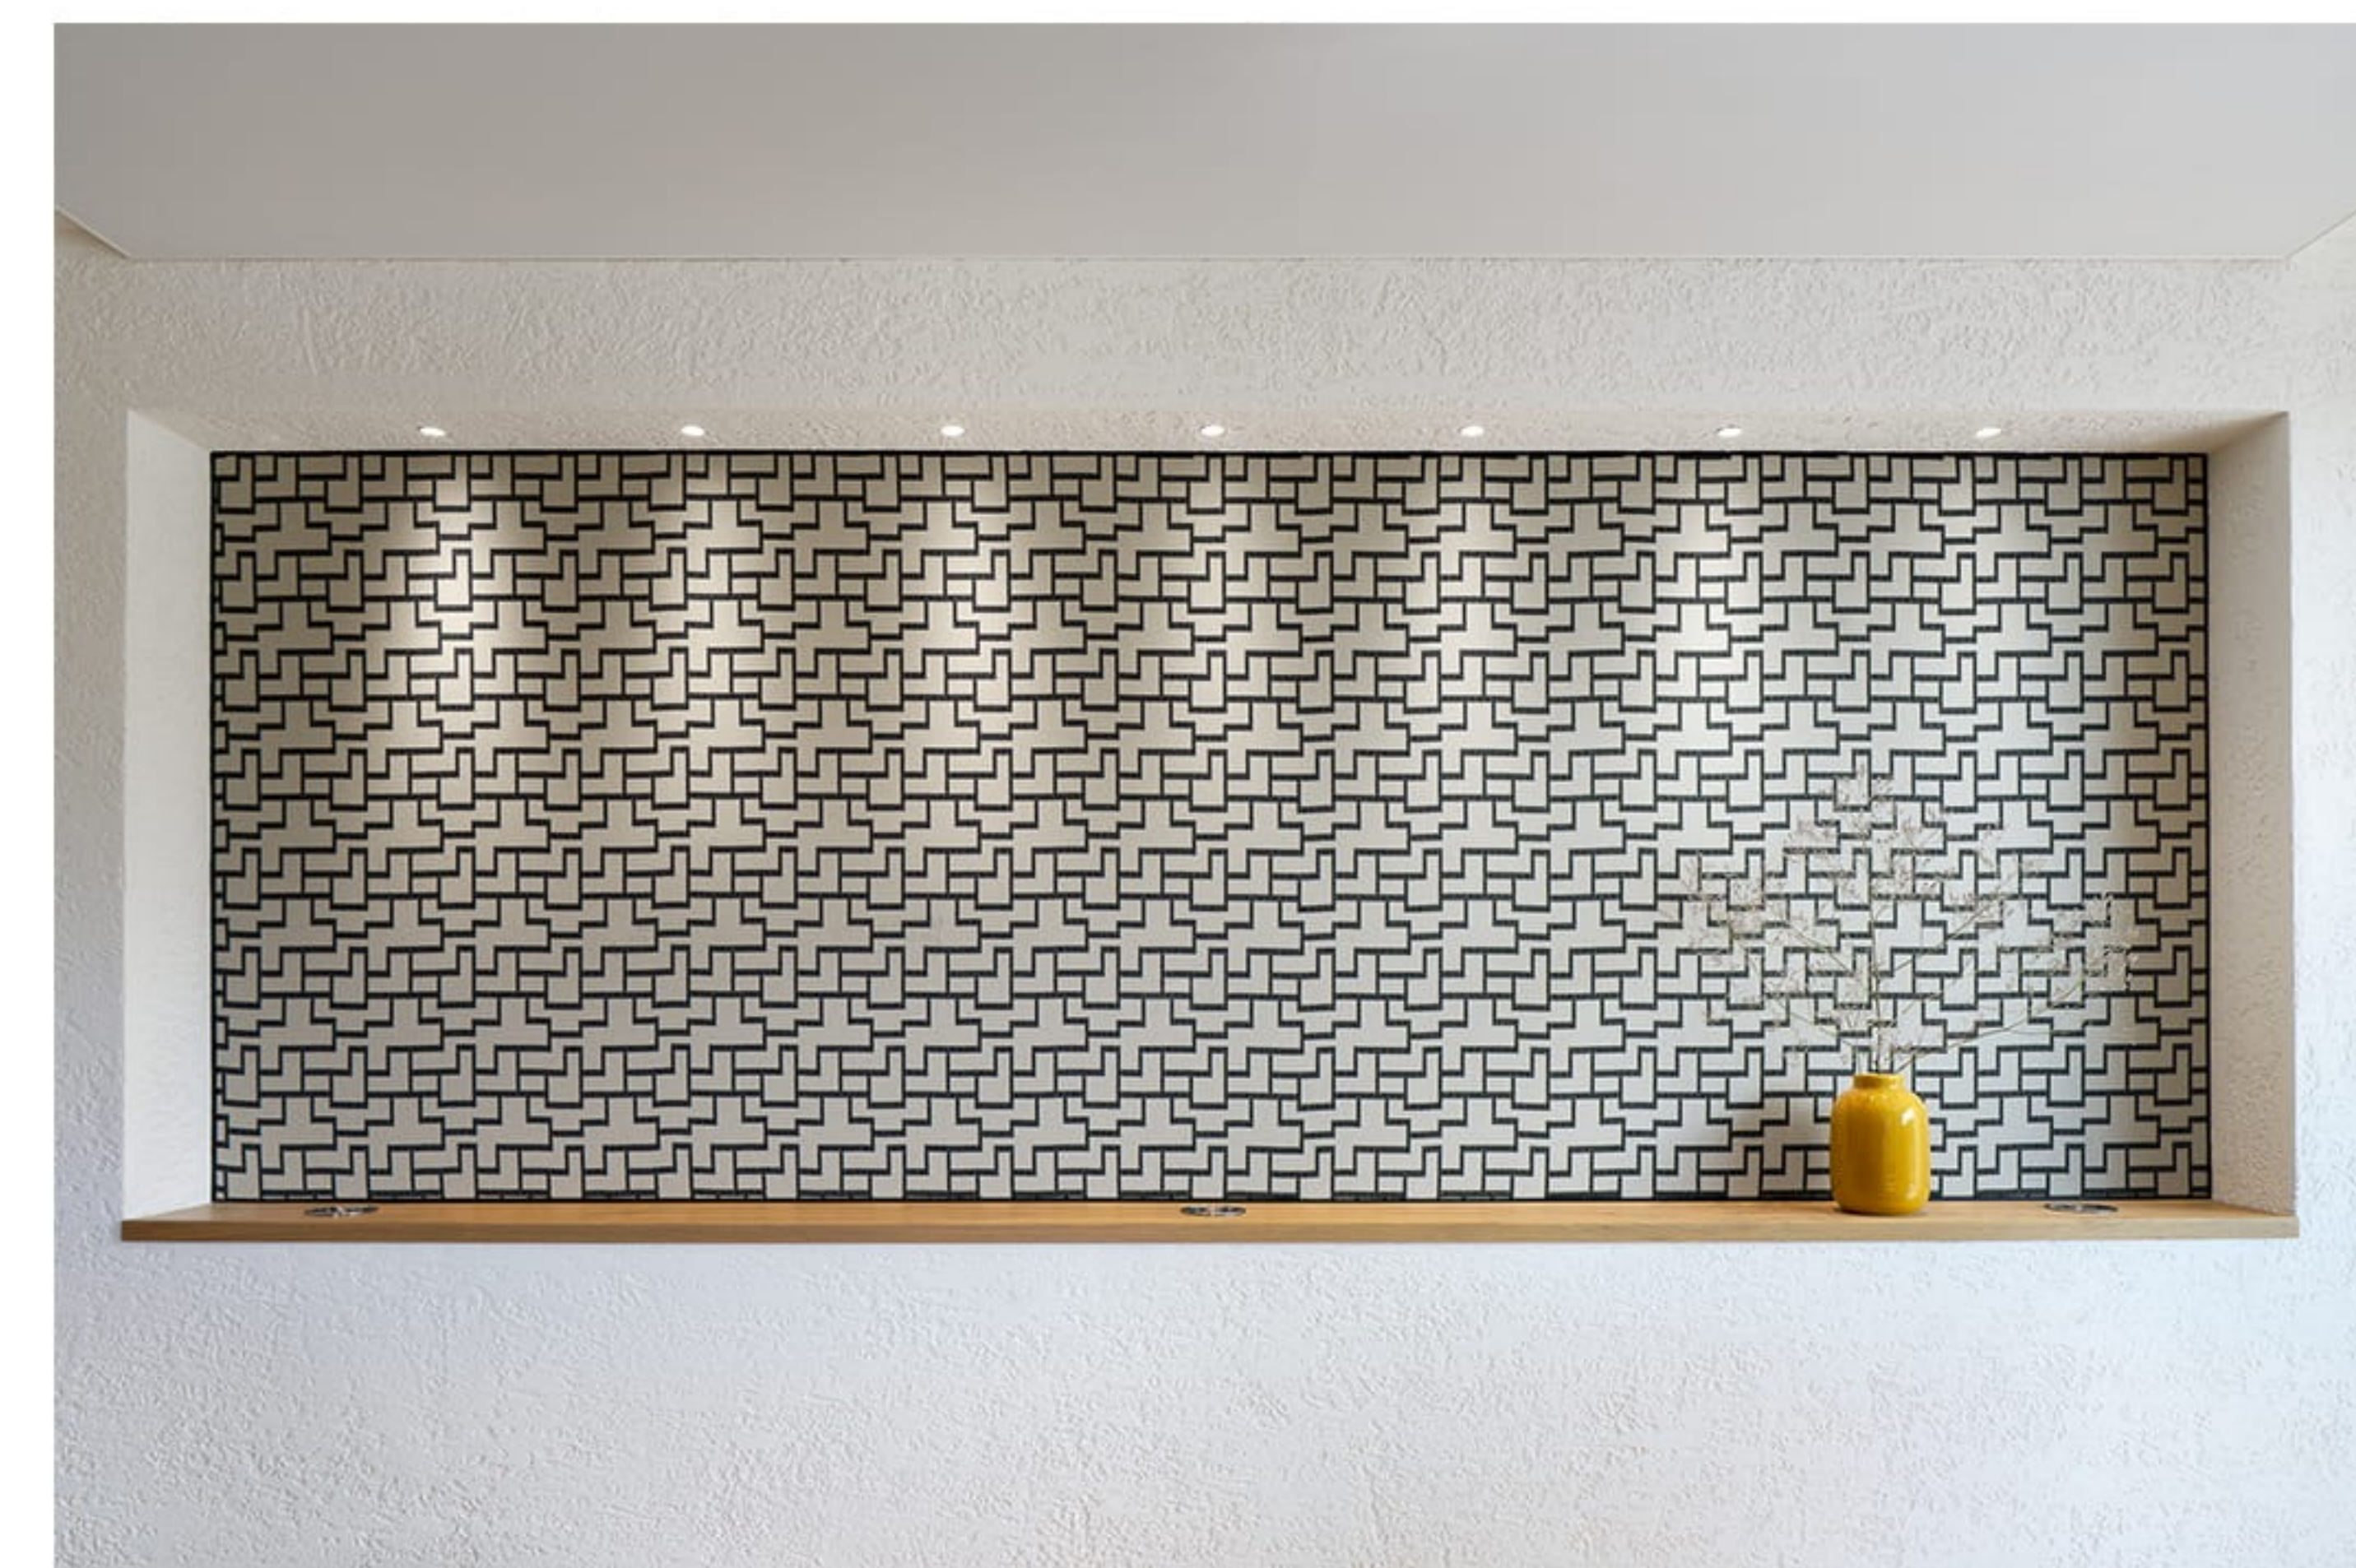

Vilový dům na okraji Prahy

Nika Artdeco White

Specifika instalace

- dobře čistitelný materiál

Rozměry

3,7 x 1,4 m

Cena

18 344 Kč (bez DPH)